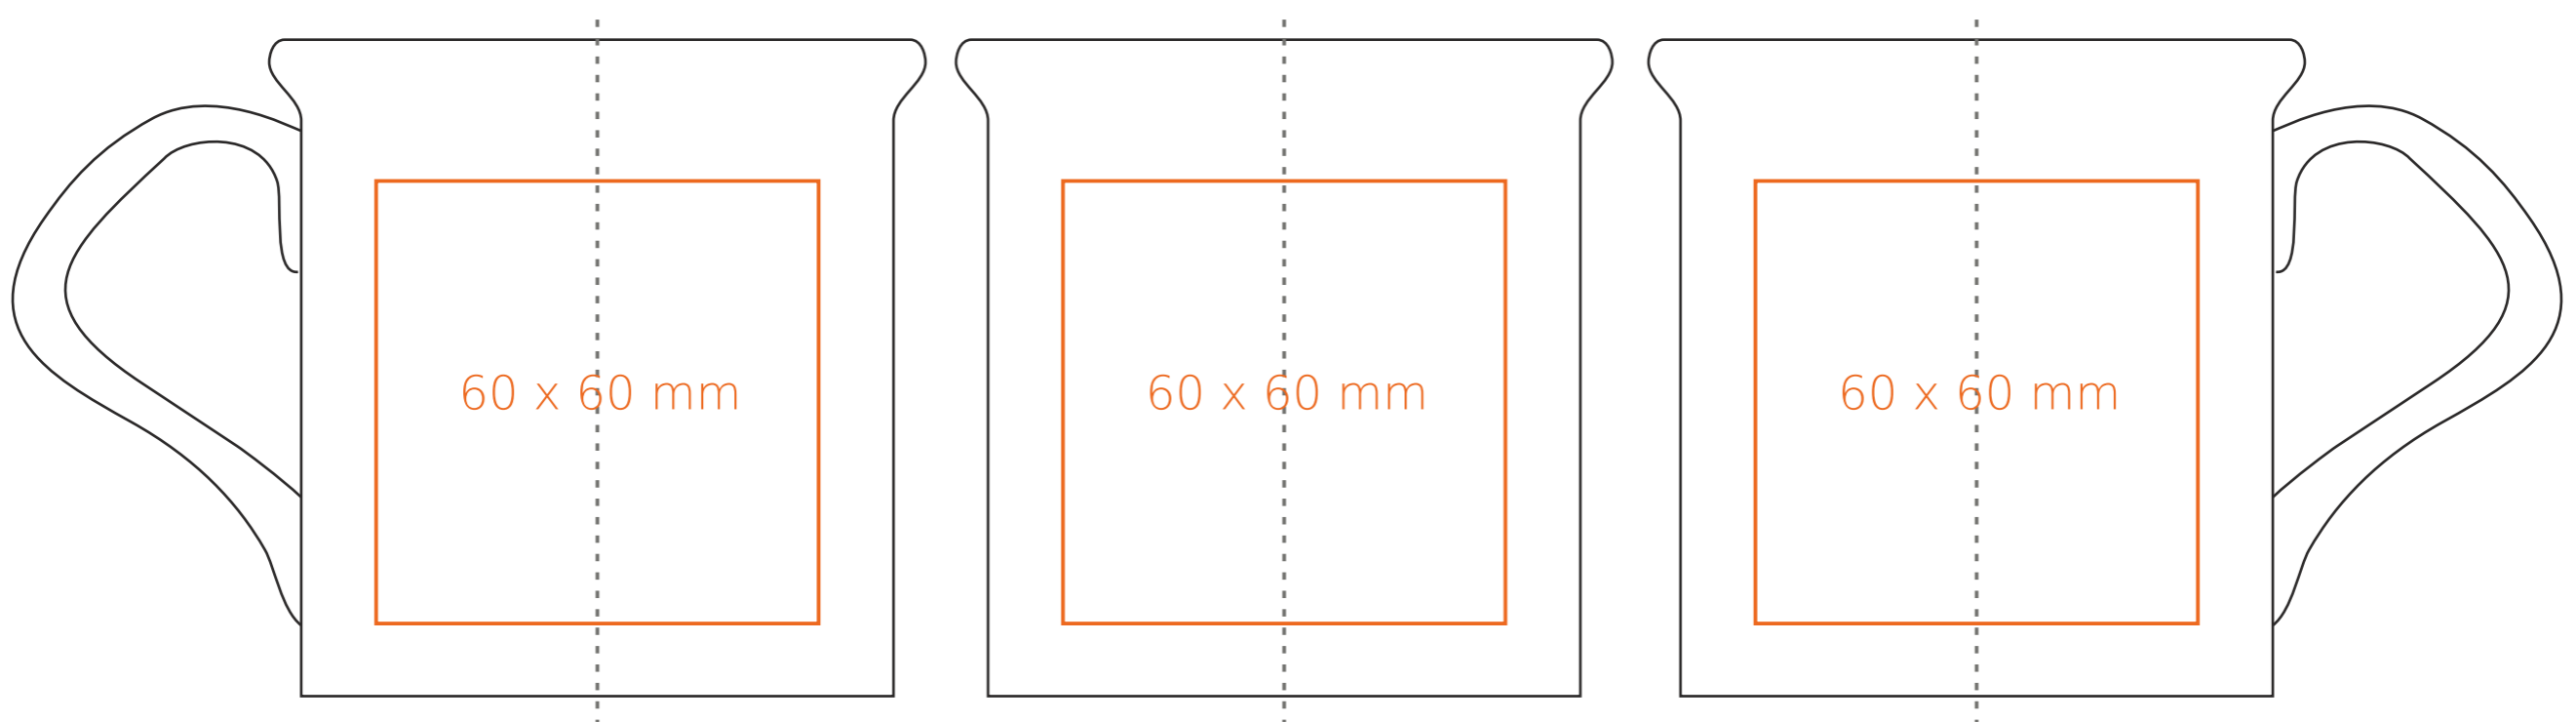

M/023 **Trójka**

270 ml / h: 90 mm

Nadruk wewnątrz na ściance
Nadruk od spodu

- 50 x 20 mm
- 40 x 40 x 40 mm

*W przypadku projektów dla kalkomanii wybiegających poza standardową powierzchnię nadruku prosimy o kontakt z działem handlowym.